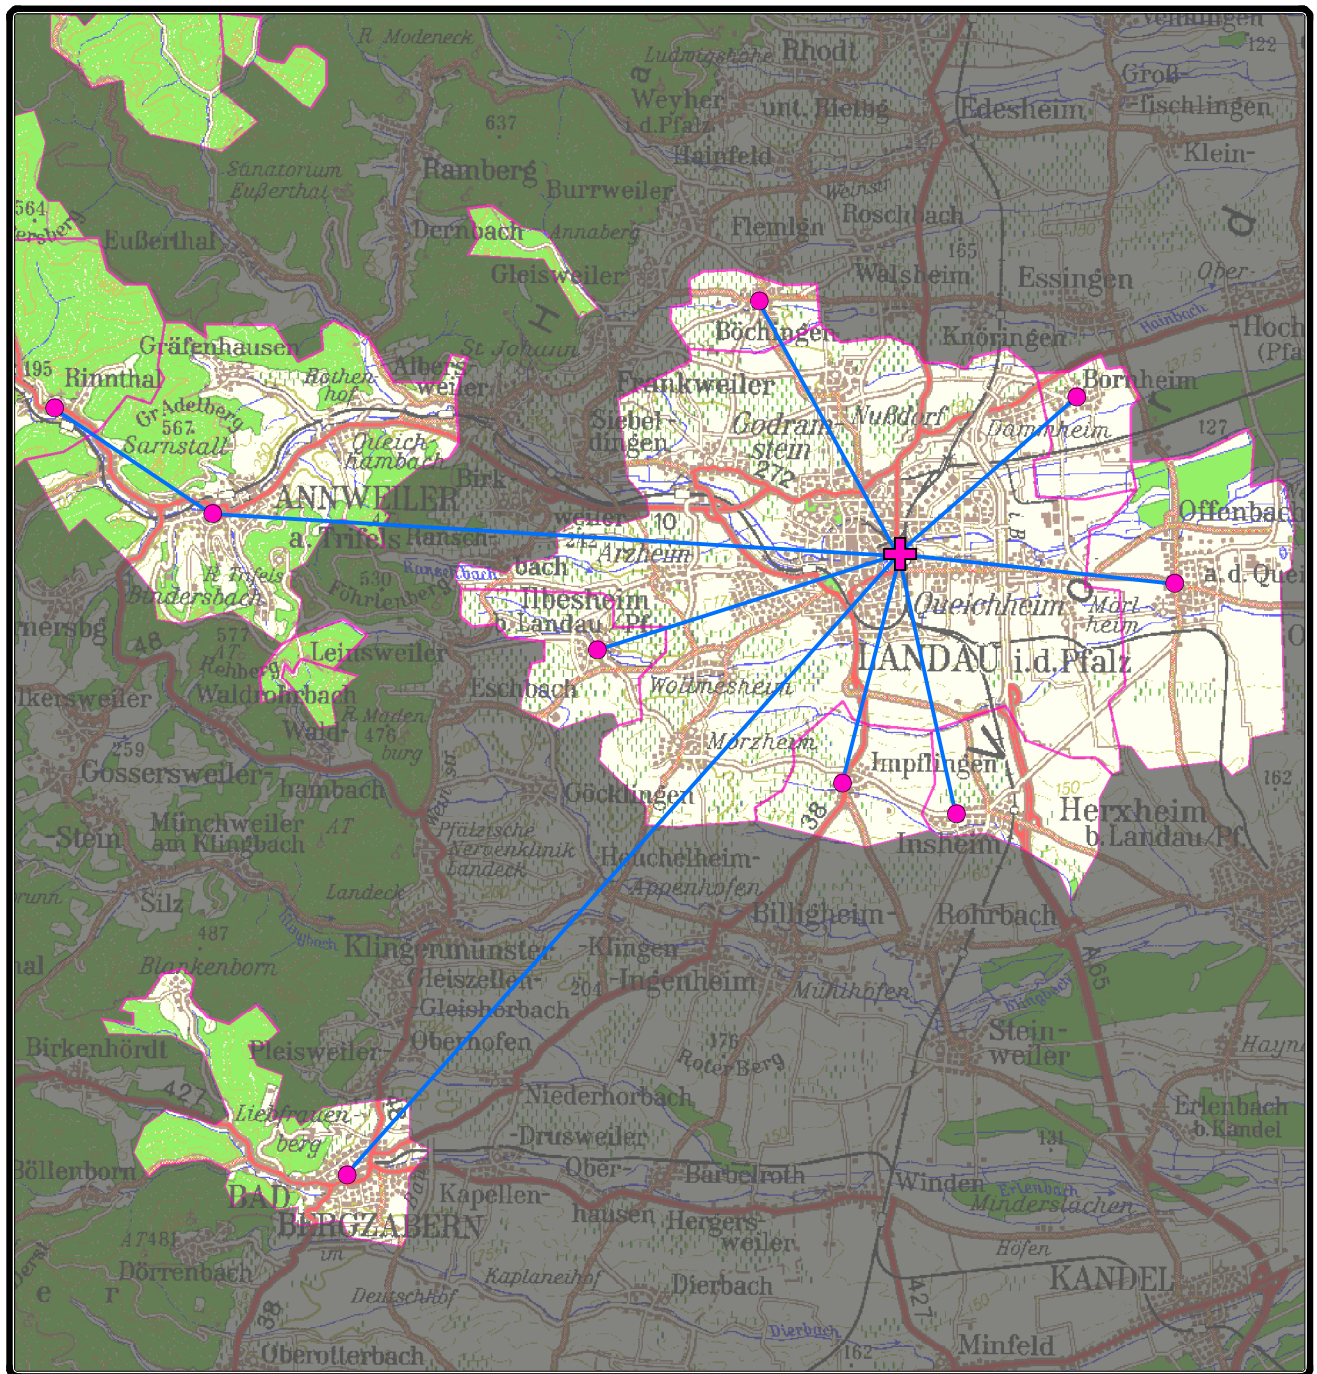

Verbreitungsgebiet des OK Landau

0 1 2 3 4 5
Kilometer
Maßstab 1:130.000

Reichweite:
18.854 Wohneinheiten
(Stand 6/2004)

- + OK Landau
- angeschlossene Ortschaft
- Gemeindegrenzen