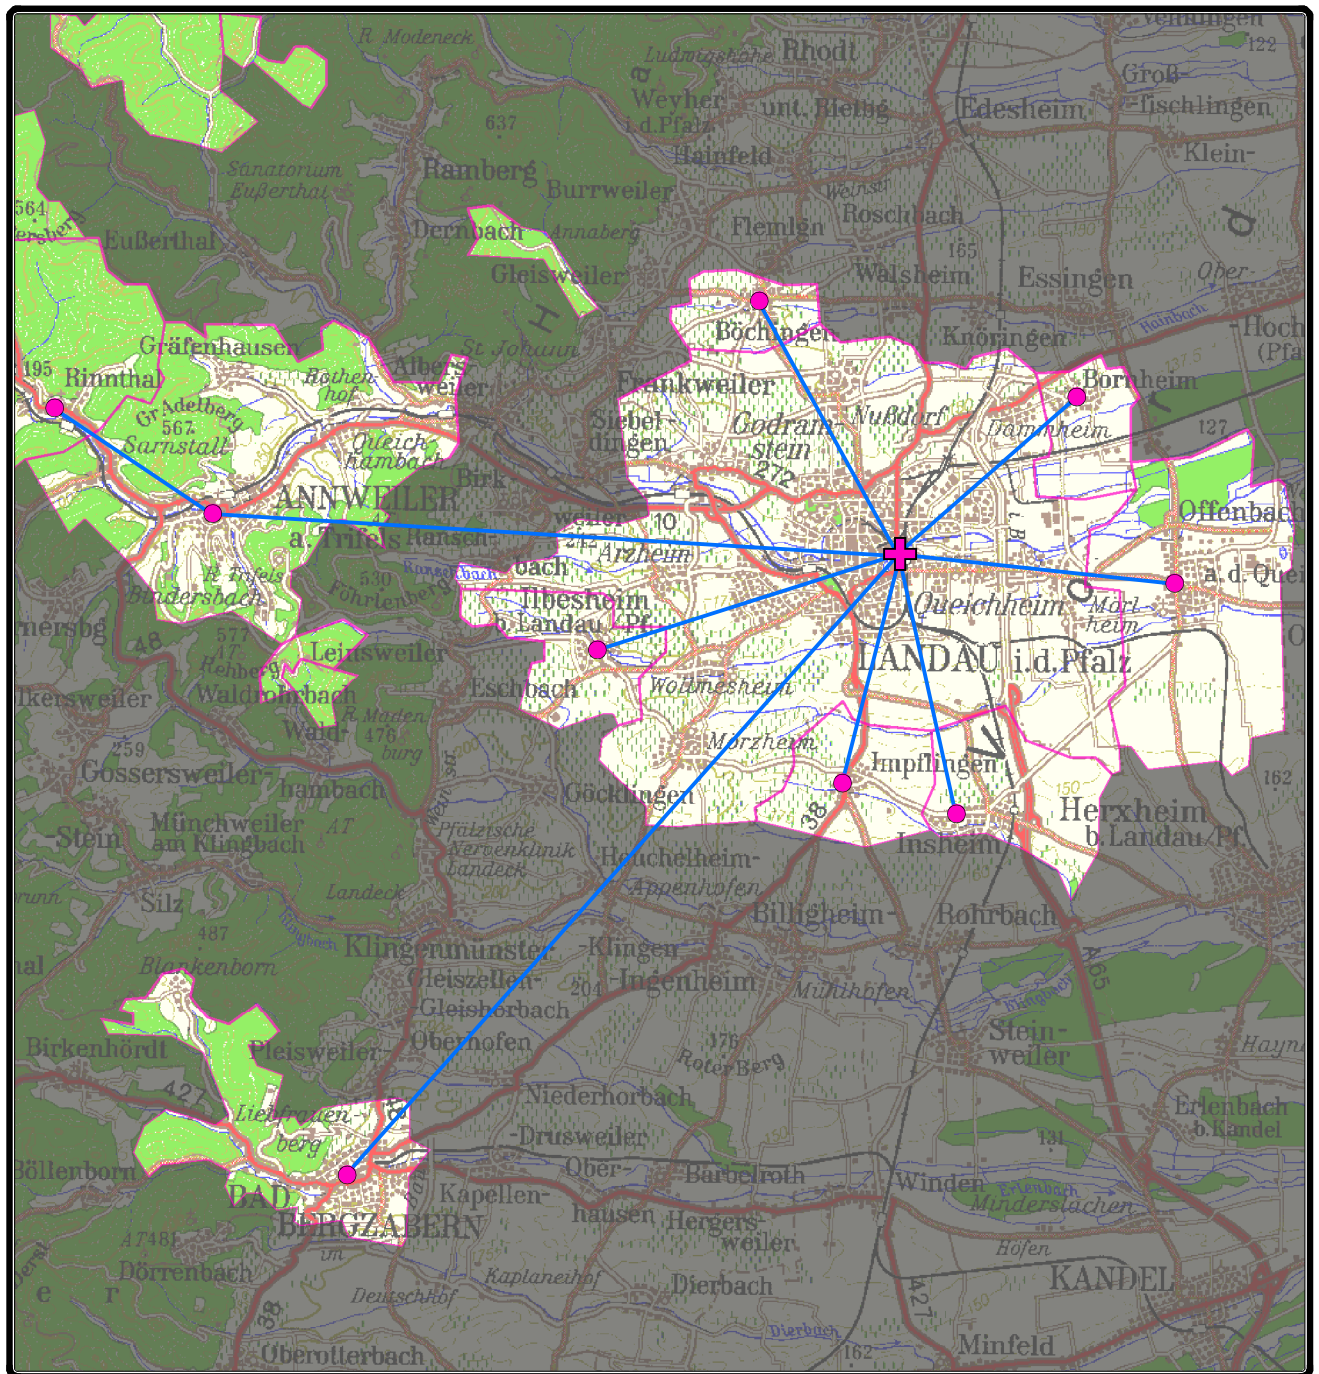

Verbreitungsgebiet des OK Landau

0 1 2 3 4 5
Kilometer
Maßstab 1:130.000

Reichweite:
18.854 Wohneinheiten
(Stand 6/2004)

- + OK Landau
- angeschlossene Ortschaft
- Gemeindegrenzen