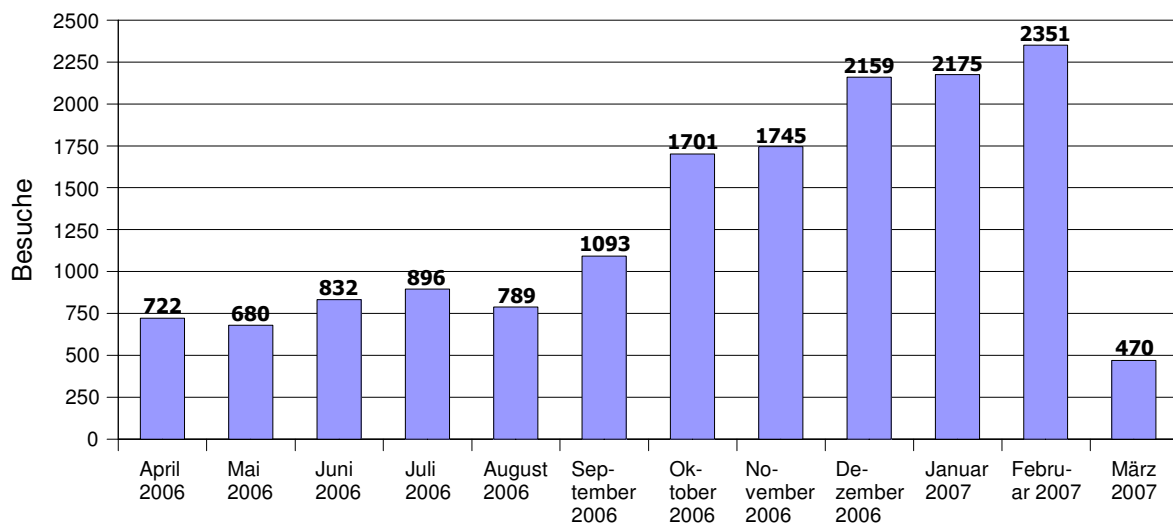

Doch auch im Internet ist der Offene Kanal Landau präsent. Unter www.ok-landau.de ist er schon seit über vier Jahren online zu erreichen. Gerade wurde die Homepage komplett neu gestaltet, um mit einem neuen frischen Internetauftritt über den Offenen Kanal, seine Arbeit und die Möglichkeiten, die er bietet zu informieren.

Auf dieser Homepage haben Sie die Möglichkeit Ihre Werbung effektiv zu schalten. Unsere Aufrufstatistik kann sich sehen lassen. Über 2000 Besuche pro Monat, Tendenz steigend! Somit bietet sich Ihnen hier eine einfache und wirkungsvolle Möglichkeit, sich und Ihre Firma einem breiten Publikum bekannt zu machen.

Darüber hinaus bieten wir an, in unserem Infotext auf dem Sender Ihnen für die Spende zu danken. Jede Spende an uns ist natürlich von der Steuer voll absetzbar, da wir ein gemeinnütziger Verein sind. Wenn Sie weitere Informationen wünschen, können Sie uns gerne anrufen oder persönlich in unserem Studio besuchen. Wir freuen uns auf Sie!

Aufrufstatistik ok-landau.de

Stand: 04.03.2007

Offener Kanal Landau in der Pfalz e.V.

Mahlastraße 3 (Festhalle)

76829 Landau

Telefon: 0 63 41 / 2 00 11

Telefax: 0 63 41 / 2 00 12

www.ok-landau.de

mail@ok-landau.de